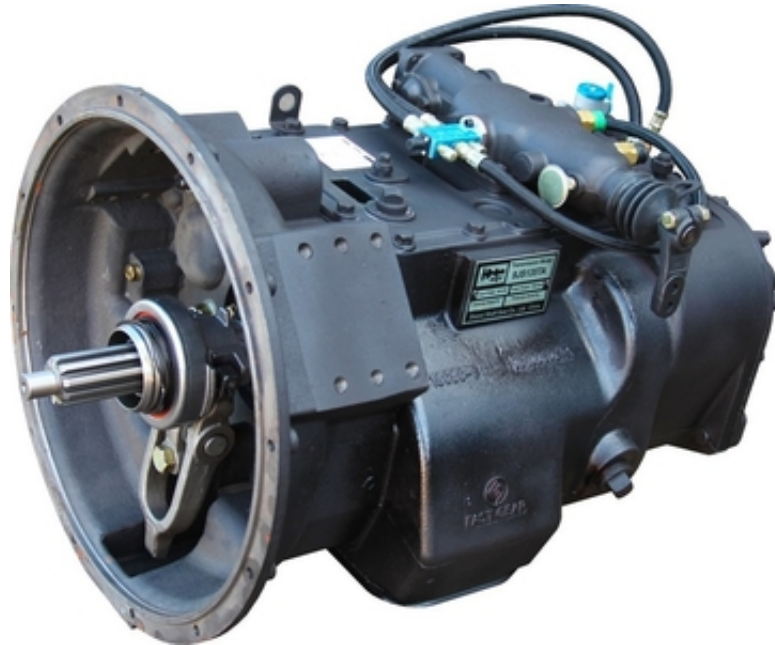

КПП на КАМАЗ, МАЗ, КРАЗ и китайскую грузовую технику

Ижевск, Россия

Продам новые коробки передач Fast Gear 6J60T, 6J70T, 9JS135A, 9JS135TA, 12JS200TA, 16JS200TA и запчасти к ним, произведенные по лицензии американской компании Eaton, на китайские грузовики. Shaanxi Fast Gear, Шанкси Фаст Гир занимает первое место по производству КПП на автомобили Shaanxi, Howo, Dong Feng, Camc, Foton, Faw, Baw, Jac, Yutong и др. С 2006 года коробки передач Фуллер Шэнси Фаст Гир приобретаются Минским автомобильным заводом и устанавливаются на автомобили МАЗ, а в России КПП ШАНСИ Фаст Гир устанавливаются на модифицированные автомобили КАМАЗ, УРАЛ, КРАЗ. Гарантия 6 месяцев. Доставка по всей России.

Цена: **175 000 руб.**

Тип объявления:
Продам, продажа, продаю

Торг: --

Шафт Сергей

89163867960